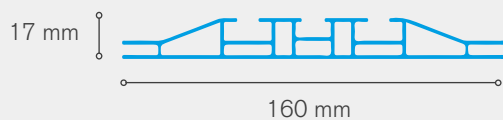

DL-160

Le DL-160 est un profilé en aluminium à deux faces, basé sur un cadre autoportant de 17 x 160 mm, servant à tendre une toile recto-verso pour lumière diffuse, pourvue d'une bandelette en silicone (tendon).

Il est combiné avec des barres LED Edgelits qui sont montés directement sur les profilés (pour garantir une lumière également répartie avec des Edgelits conseillons un pontage maximal de 250cm).

 **Application:** Lightbox Edgelit double-faces